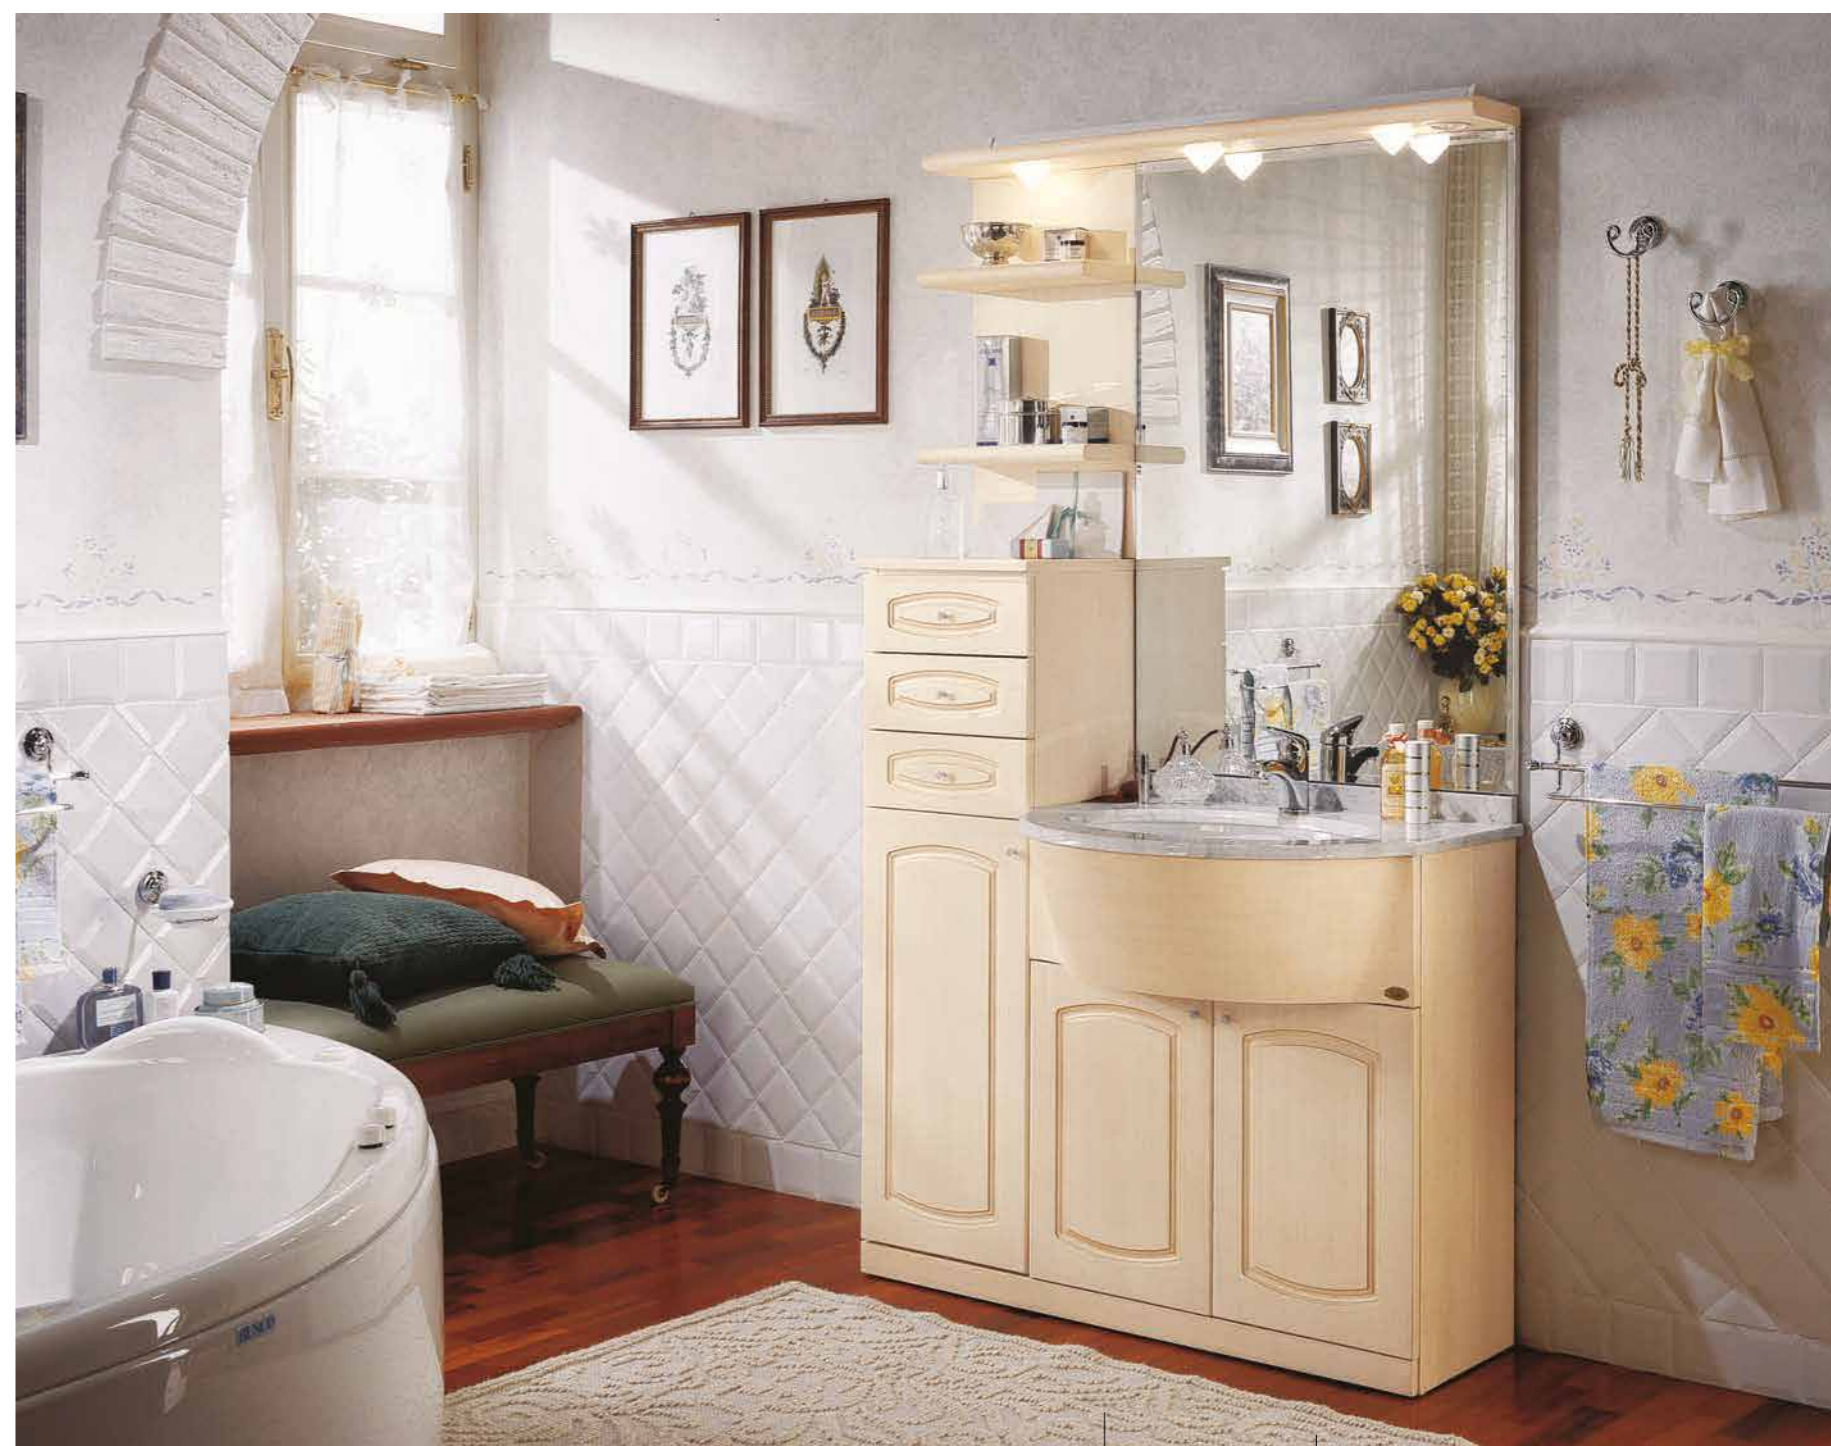

OASI patinato beige

dimensioni 105x33/60x193

ambiente
23